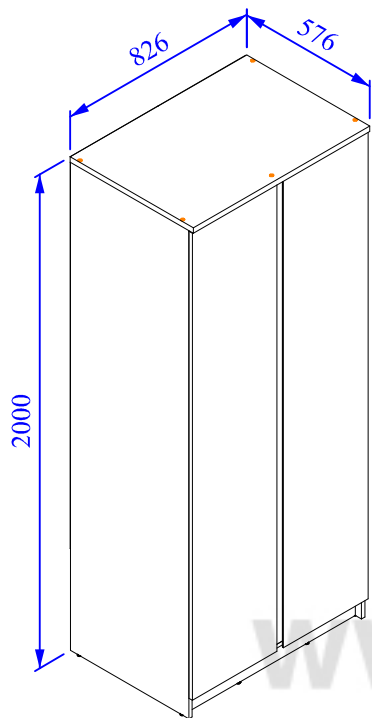

# СБ-2309 "МЕДЕЯ" SB-2309 "МЕДЕЯ"

11	202	4x13	-		2
12	205	4x16	-		4
13	301	1.6x25	-		51
14	602	4x13	-		20
15	561	-	-		12
16	410	Ø8x30	-		22
17	406	Ø7x50	-		6
17.01	-	-	-		6
18	-	-	-		1
19	404	Nakl 110	-		6
20.01	412	L=786	-		1
20.02	411	Oval	-		2
21	407	L=304	-		1
22	407	L=1224	-		1
23	470	H008 D14	-		6

Поз.	L	B	S	Кол.
01	826	576	22	1
02	1978	554	16	1
03	1978	554	16	1
04	792	554	16	1
05	792	538	16	1
06	792	330	16	1
07	792	80	16	1
08	1882	80	16	1
09	1892	396	16	2
10	1588	408	3	2