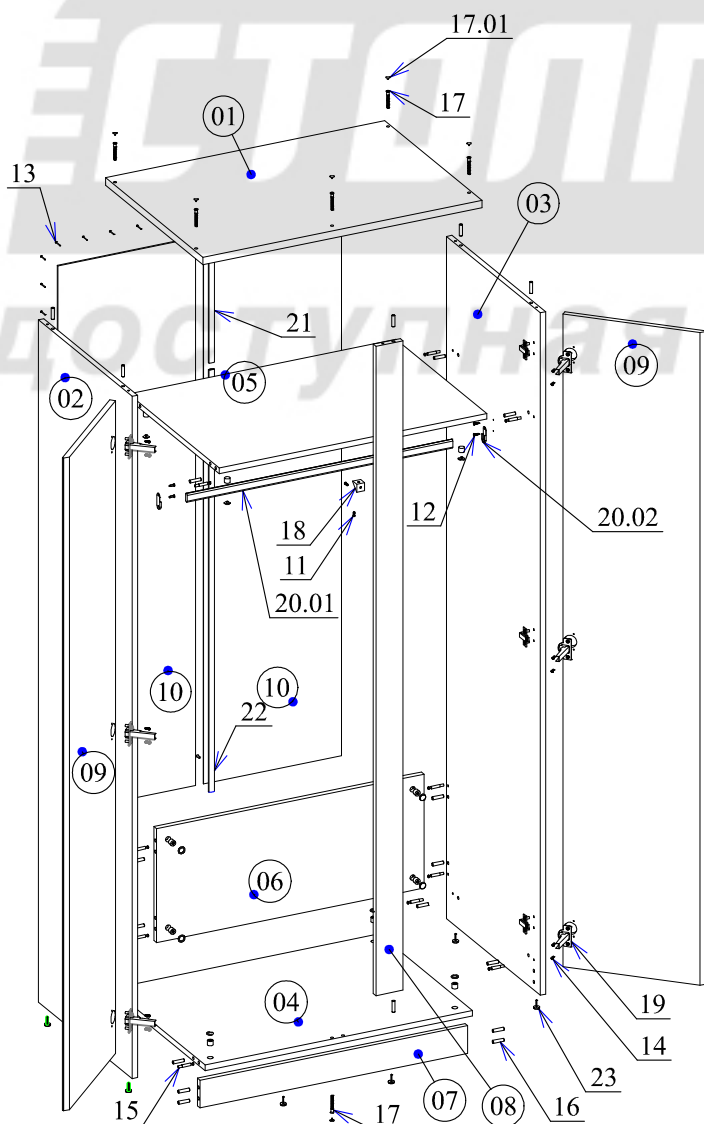

# СБ-2309 "МЕДЕЯ" SB-2309 "МЕДЕЯ"

11	202	4x13	-		2
12	205	4x16	-		4
13	301	1.6x25	-		51
14	602	4x13	-		20
15	561	-	-		12
16	410	Ø8x30	-		22
17	406	Ø7x50	-		6
17.01	-	-	-		6
18	-	-	-		1
19	404	Nakl 110	-		6
20.01	412	L=786	-		1
20.02	411	Oval	-		2
21	407	L=304	-		1
22	407	L=1224	-		1
23	470	H008 D14	-		6

Поз.	L	B	S	Кол.
01	826	576	22	1
02	1978	554	16	1
03	1978	554	16	1
04	792	554	16	1
05	792	538	16	1
06	792	330	16	1
07	792	80	16	1
08	1882	80	16	1
09	1892	396	16	2
10	1588	408	3	2